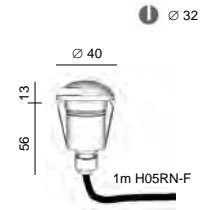

	Typical luminous flux (lm)		
	40W	55W	80W
2700 K	3500	4800	
3000 K	3500	4800	6500
4000 K	3500	4800	6500

code: 217. X X . XX
 ↑
 height
 bulb
 color

HEIGHT

- 1 900mm
- 2 1500mm
- 3 2000mm

BULB

- 1 FLUO 2G11 - 40W
- 2 FLUO 2G11 - 55W
- 3 FLUO 2G11 - 80W

COLOR

- 02 Black
- 04 Brushed stainless steel
- 39 Grey

Weight (kg)			
	900mm	1500mm	2000mm
02,39	3,40	5,50	7,30
04	4,90	9,40	13,20

Zona V

- 
- 
- IP68
- 350mA
- IK10
- 
- 
- 

 code: 8084V. XXX . 16

Zona H

- 
- 
- IP68
- 350mA
- IK10
- 
- 
- 