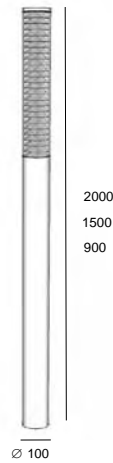

	Typical luminous flux (lm)		
	40W	55W	80W
2700 K	3500	4800	
3000 K	3500	4800	6500
4000 K	3500	4800	6500

code: 217. X X . XX
 ↑
 height
 bulb
 color

HEIGHT

- 1 900mm
- 2 1500mm
- 3 2000mm

BULB

- 1 FLUO 2G11 - 40W
- 2 FLUO 2G11 - 55W
- 3 FLUO 2G11 - 80W

COLOR

- 02 Black
- 04 Brushed stainless steel
- 39 Grey

Weight (kg)			
	900mm	1500mm	2000mm
02,39	3,40	5,50	7,30
04	4,90	9,40	13,20

Zona V

- 
- 
- IP68
- 350mA
- IK10
- 
- 
- 

 code: 8084V. XXX . 16

Zona H

- 
- 
- IP68
- 350mA
- IK10
- 
- 
- 